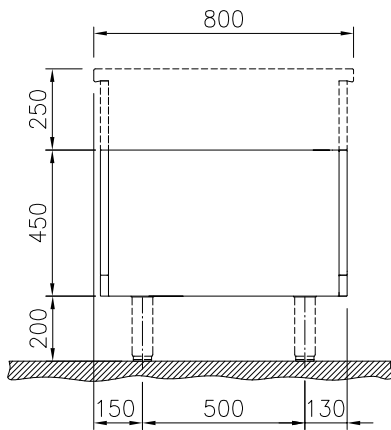

Construcción

- Diseño higiénico del compartimento de la base abierta con grandes ángulos redondeados.
- Resistencia al agua IPX5.
- Top de 2 mm en 1.4301 (AISI 304).
- Fabricación de la superficie completamente lisa con mínimas áreas escondidas para facilitar las tareas de limpieza
- Bastidor interno de acero inoxidable de gran robustez.

Aprobación: _____

Alzado

Lateral

Planta

Info

Dimensiones externas, ancho 588130 (MAIACALOOO)	1500 mm
Dimensiones externas, fondo	800 mm
Dimensiones externas, alto	450 mm
Dimensiones de la cavidad de almacenamiento (ancho):	840 mm
Dimensiones de la cavidad de almacenamiento (alto):	330 mm
Dimensiones de la cavidad del armario (fondo):	740 mm
Peso neto	27 kg