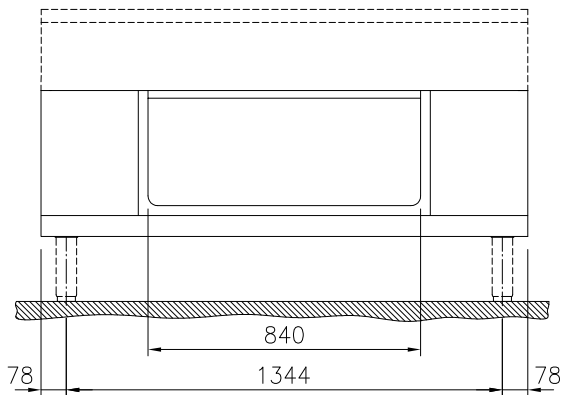

588130 (MA1ACAL000)

Base abierta higiénica, H2,
un lado 1500mm**Características técnicas**

- El compartimento de la base abierta es ideal para el almacenamiento de cacerolas, sartenes, bandejas, etc.
- Fácil acceso a los componentes principales desde la parte frontal
- [NOT TRANSLATED]

Construcción

- Diseño higiénico del compartimento de la base abierta con grandes ángulos redondeados.
- Resistencia al agua IPX5.
- Top de 2 mm en 1.4301 (AISI 304).
- Fabricación de la superficie completamente lisa con mínimas áreas escondidas para facilitar las tareas de limpieza
- Bastidor interno de acero inoxidable de gran robustez.

Aprobación: _____

Alzado

Lateral

Planta

Info

Dimensiones externas, ancho 588130 (MAIACALOOO)	1500 mm
Dimensiones externas, fondo	800 mm
Dimensiones externas, alto	450 mm
Dimensiones de la cavidad de almacenamiento (ancho):	840 mm
Dimensiones de la cavidad de almacenamiento (alto):	330 mm
Dimensiones de la cavidad del armario (fondo):	740 mm
Peso neto	27 kg