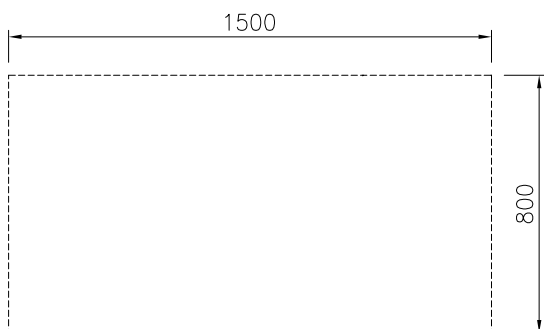

Aprobación: _____

Alzado

Lateral

Planta

Info

Dimensiones externas, ancho 588130 (MAIACALOOO)	1500 mm
Dimensiones externas, fondo	800 mm
Dimensiones externas, alto	450 mm
Dimensiones de la cavidad de almacenamiento (ancho):	840 mm
Dimensiones de la cavidad de almacenamiento (alto):	330 mm
Dimensiones de la cavidad del armario (fondo):	740 mm
Peso neto	27 kg